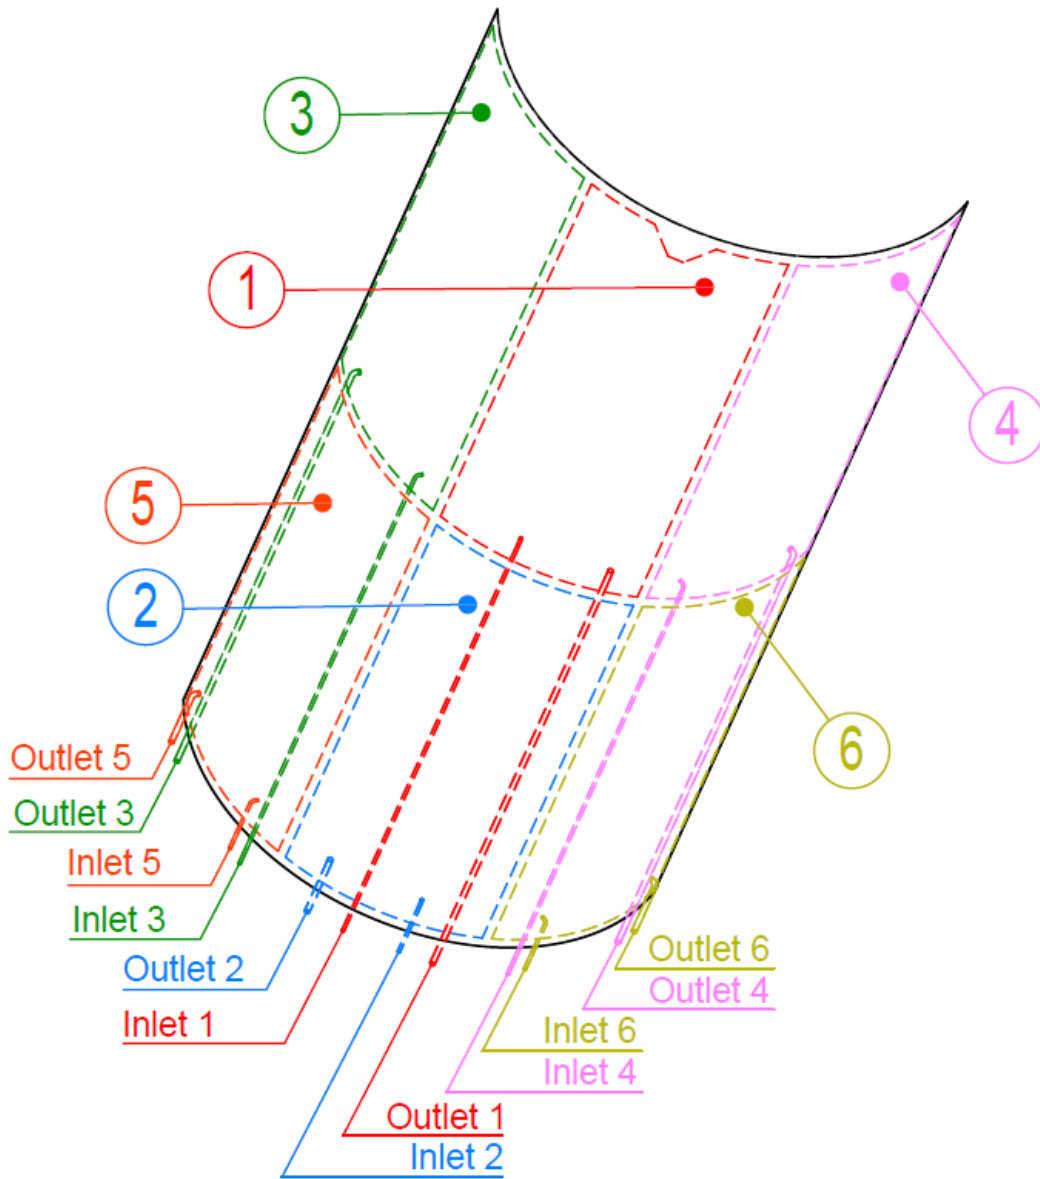

## Evaporator connections – DF95 12,000 L 2BII

- Evaporator 1
- Evaporator 2
- Evaporator 3
- Evaporator 4
- Evaporator 5
- Evaporator 6